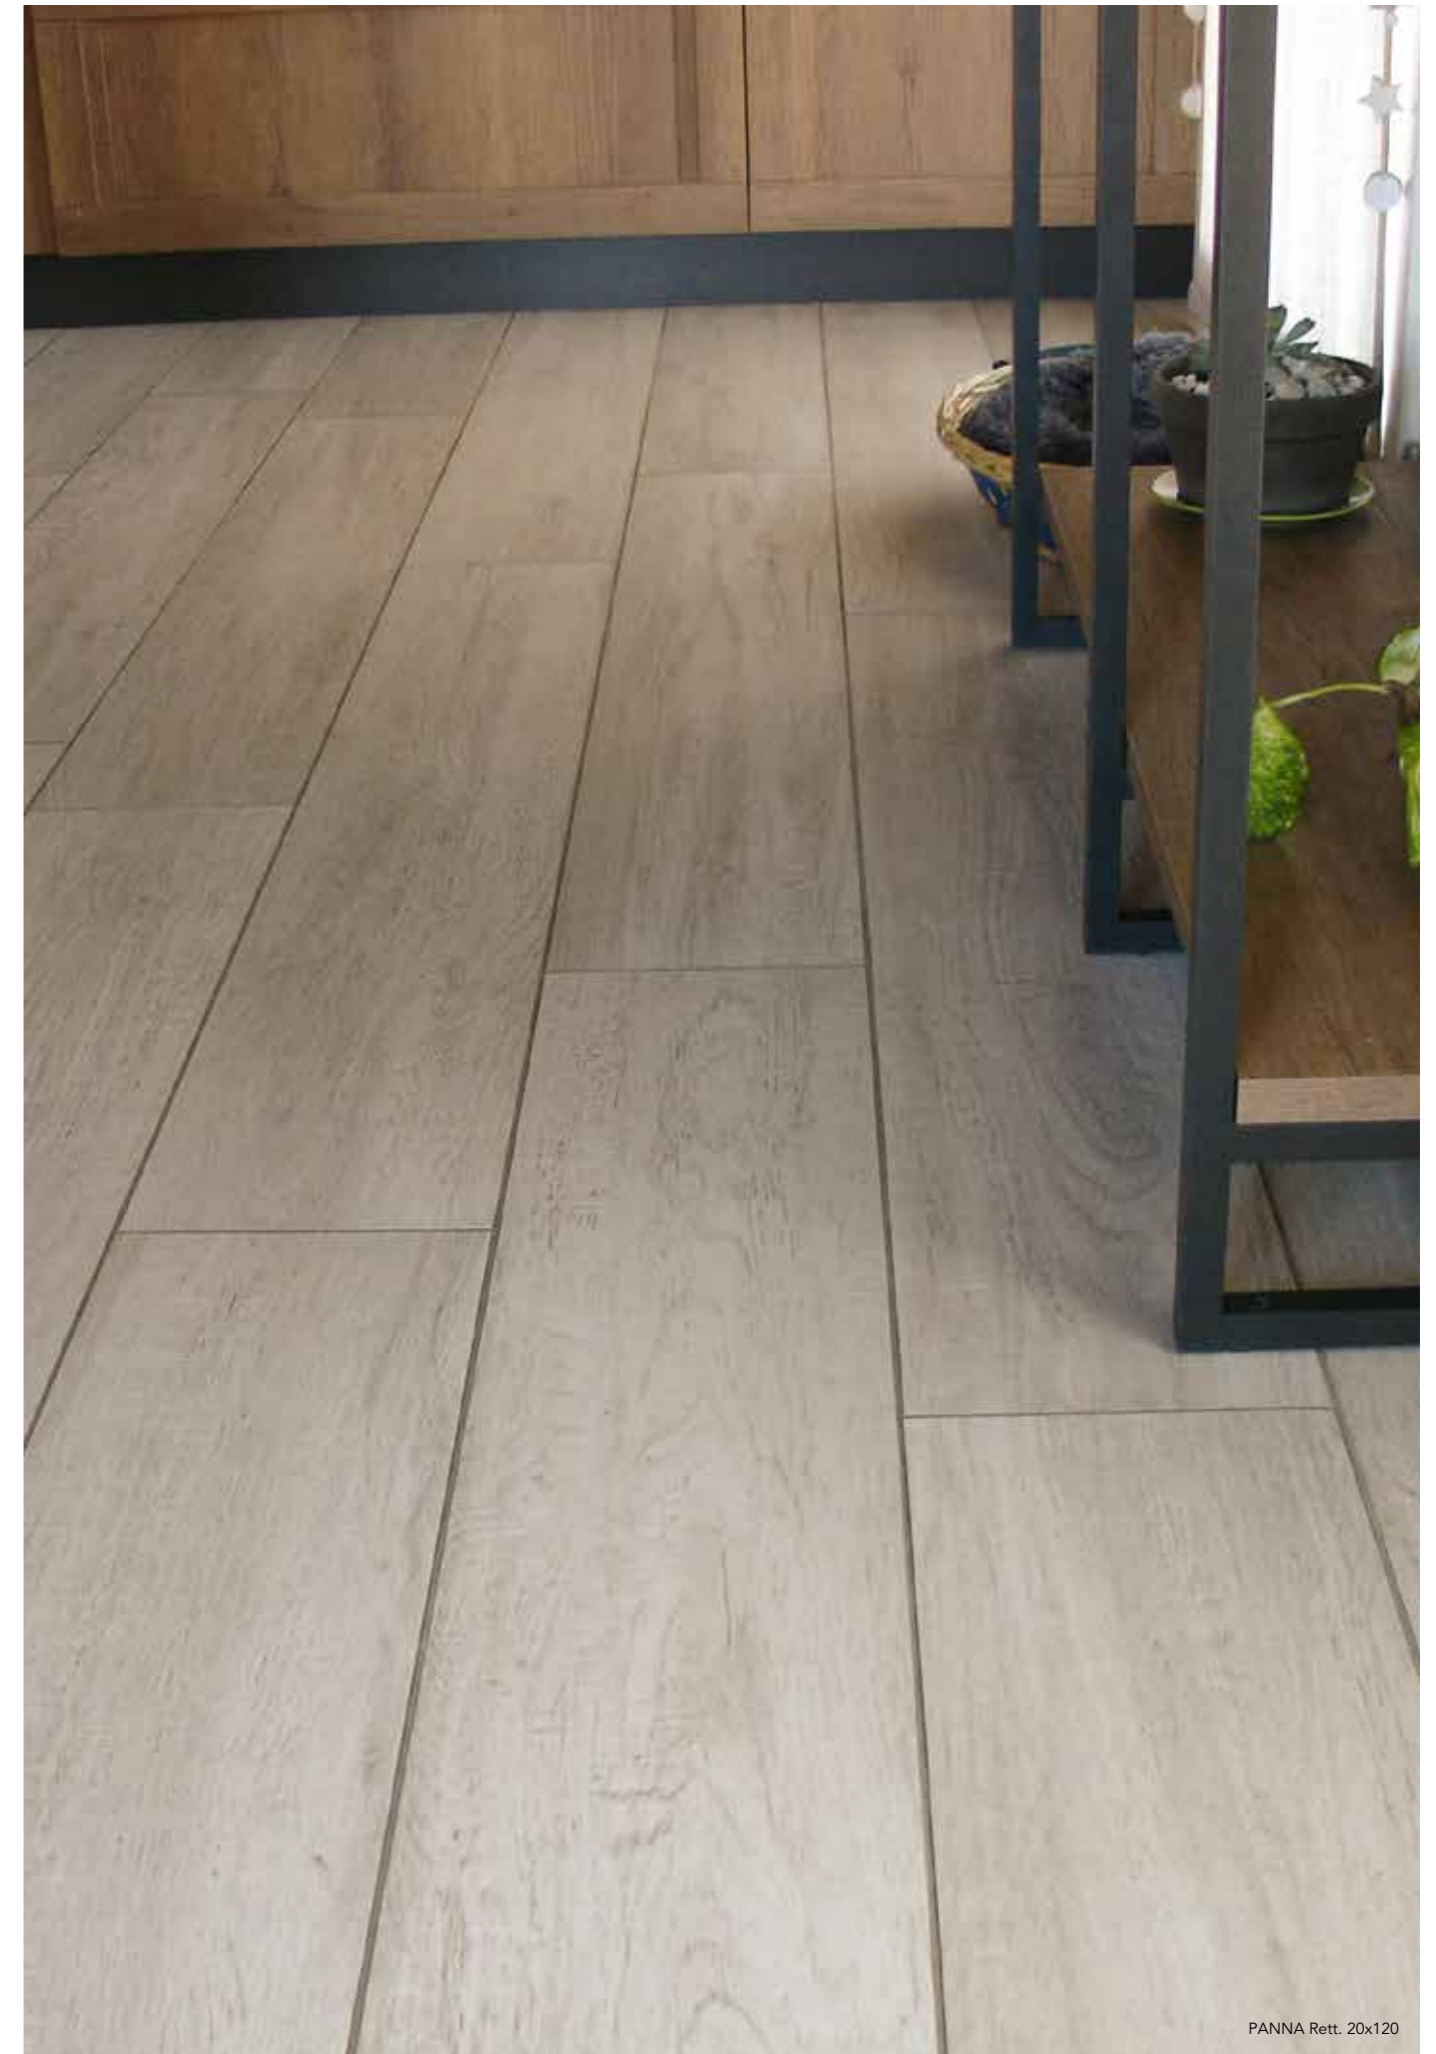

# WOOD CHIC

GRES PORCELLANATO

PAVIMENTO | FLOOR TILES

FORMATO | SIZE

30x120 (12"x48") Rett.

FORMATO | SIZE

20x120 (8"x48") Rett.

PANNA Rett. 20x120