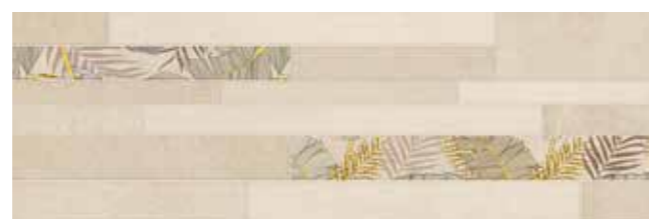

# MRC RIVESTIMENTO

PASTA BIANCA

RIVESTIMENTO | WALL TILES

NEUTRO 25x75

NEUTRO 25x75

GRIGIO 25x75

BEIGE 25x75

GRIGIO 25x75