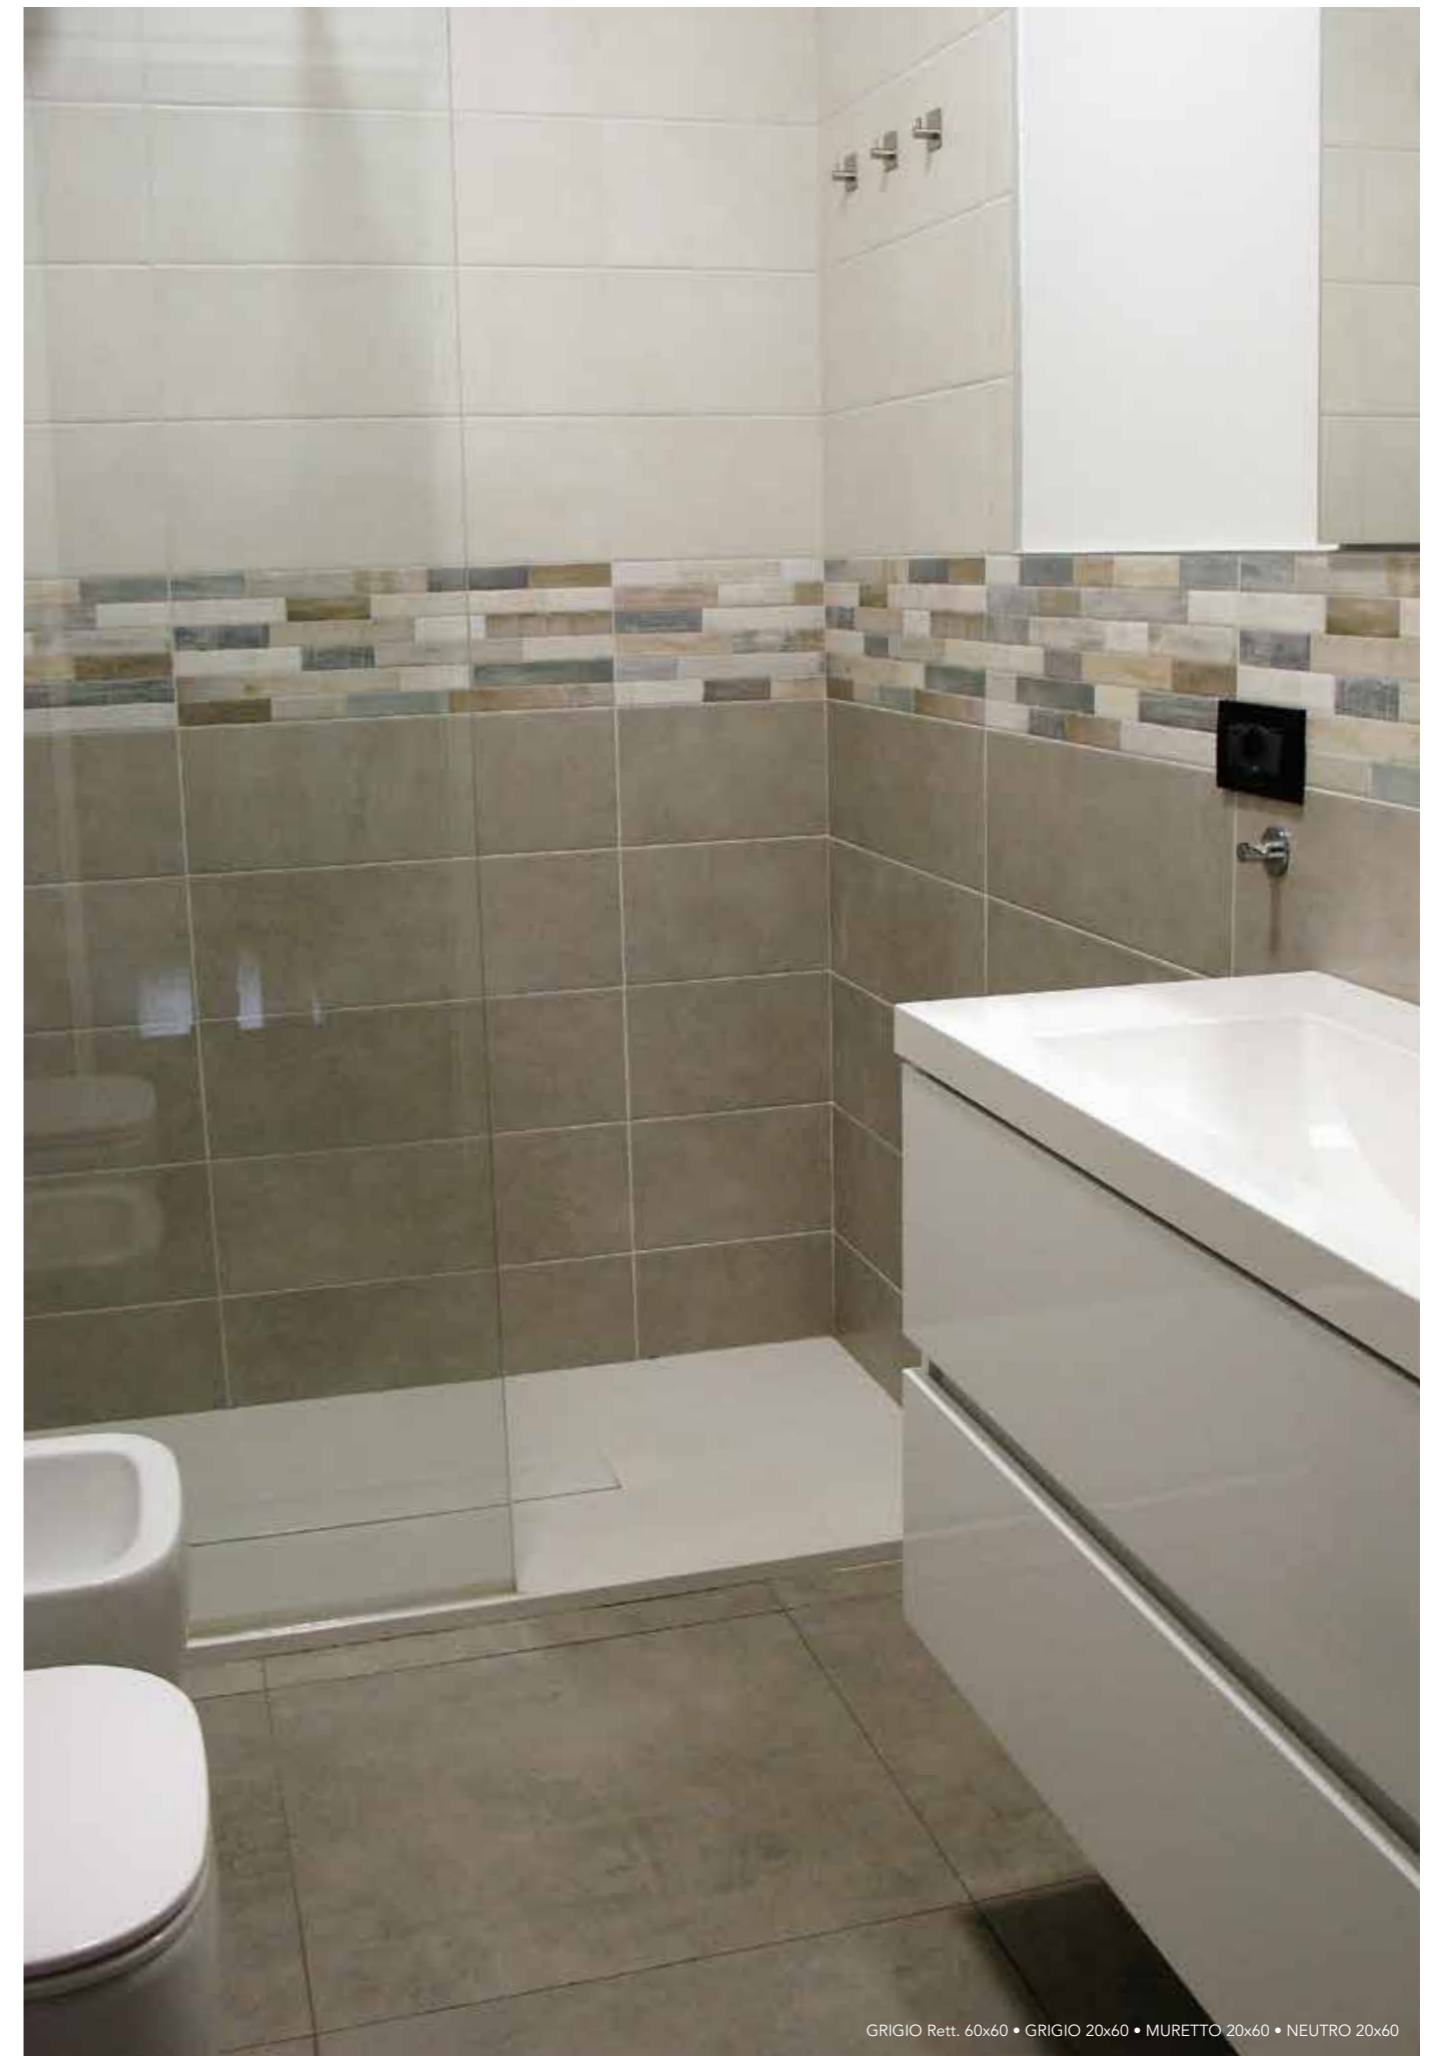

GRIGIO Rett. 60x60 • GRIGIO 20x60 • MURETTO 20x60 • NEUTRO 20x60