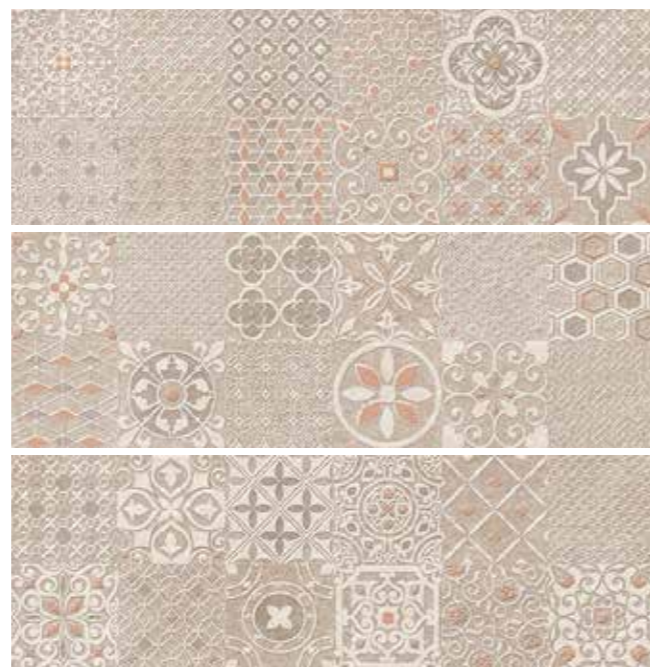

DECK SBIANCATO PAG. 88

ETER PAV. GREY PAG. 58

GREY 25x75 • MMURETTO GREY 25x75

MILK 25x75

MILK 25x75

MURETTO BEIGE 25x75

CEMENTINA SUN 25x75

BEIGE 25x75