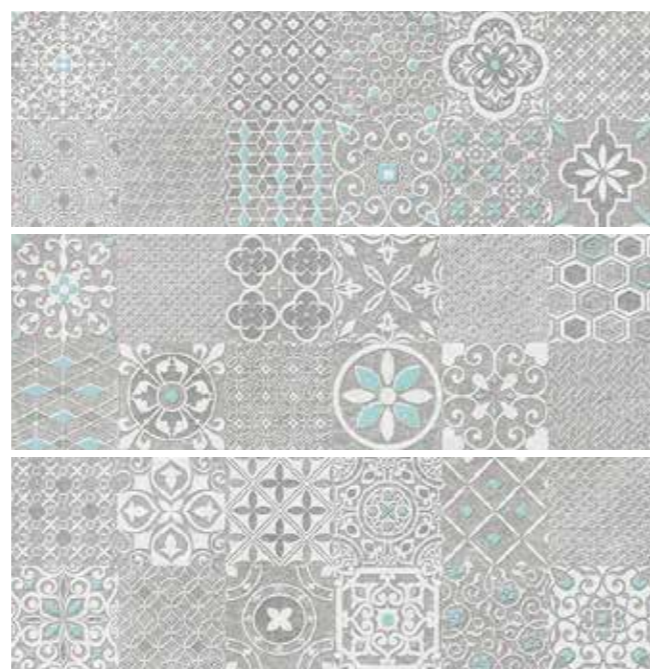

GREY 25x75 • CEMENTINA MOON 25x75

ICE 25x75

ICE 25x75

MMURETTO GREY 25x75

CEMENTINA MOON 25x75

GREY 25x75

GREY 25x75

PAVIMENTI CONSIGLIATI • RECOMMENDED FLOORS • SOLS RECOMMANDÉS • EMPFOHLENE BODENFLIESEN