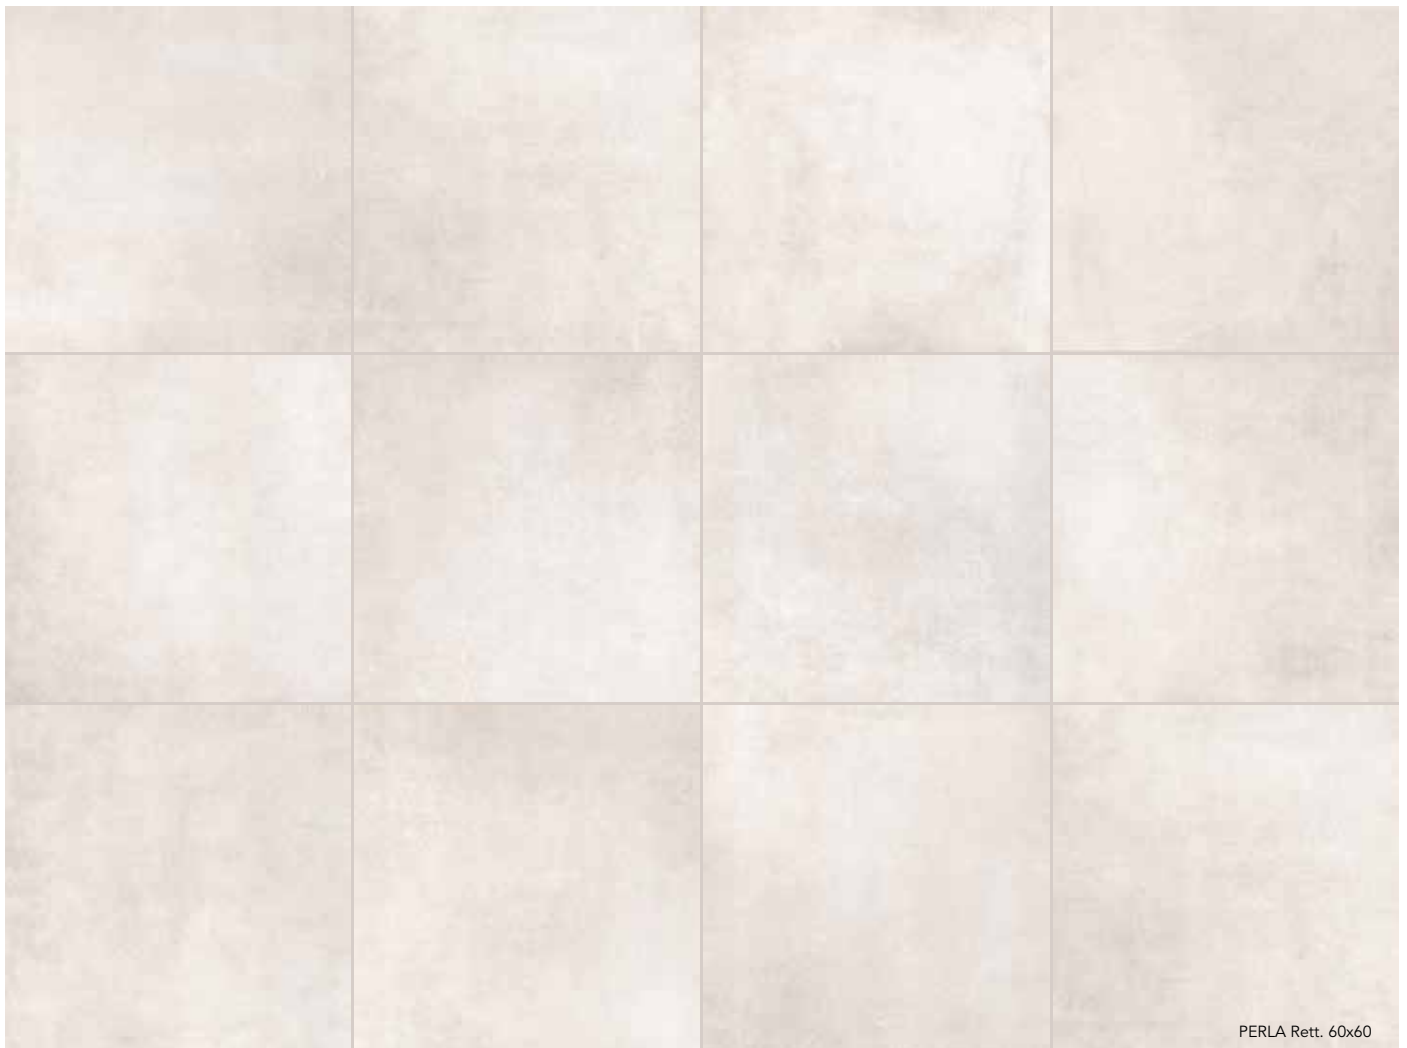

Ima

Gres porcellanato effetto cemento
concrete-look / effet cime / zementoptik

IMA

GRES PORCELLANATO

PAVIMENTO | FLOOR TILES

FORMATO | SIZE

60x120 (24"x48") Rett.

FORMATO | SIZE

60x60 (24"x24") Rett.

PERLA 60x120 Rett.

PERLA 60x60 Rett.

PERLA Rett. 60x60

GRIGIO 60x120 Rett.

GRIGIO 60x60 Rett.

GRIGIO Rett. 60x60

ALMOND 60x120 Rett.