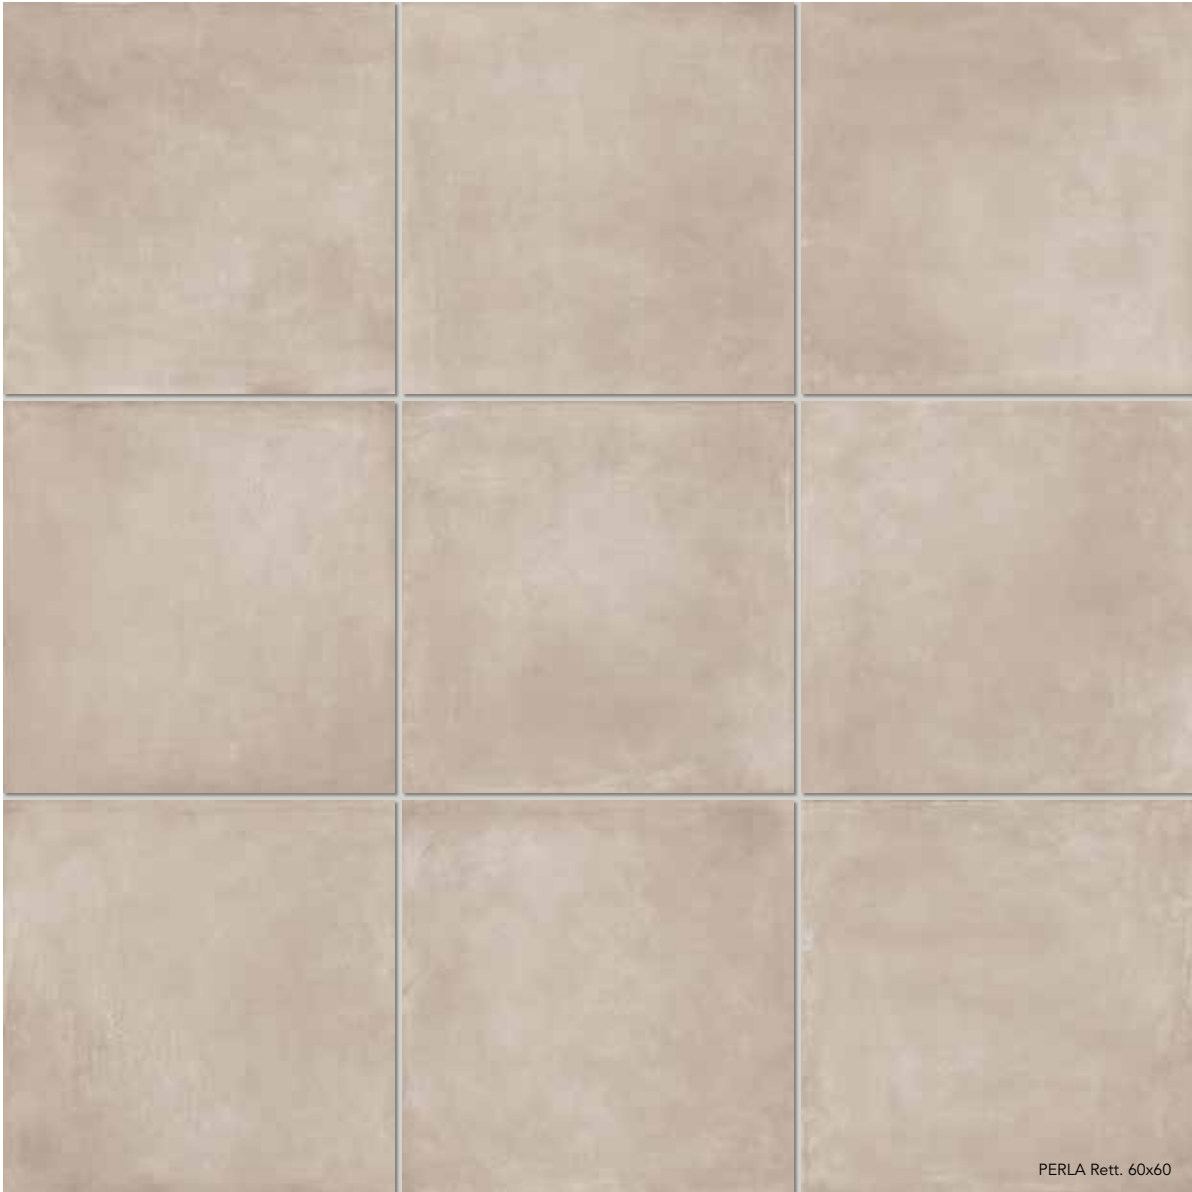

SABBIA Rett.
30x60

LIGHT CONCRETE

GRES PORCELLANATO

PAVIMENTO | FLOOR TILES

PERLA Rett. 100x100

PERLA Rett. 60x120

PERLA Rett. 60x60

PERLA Rett.
30x60