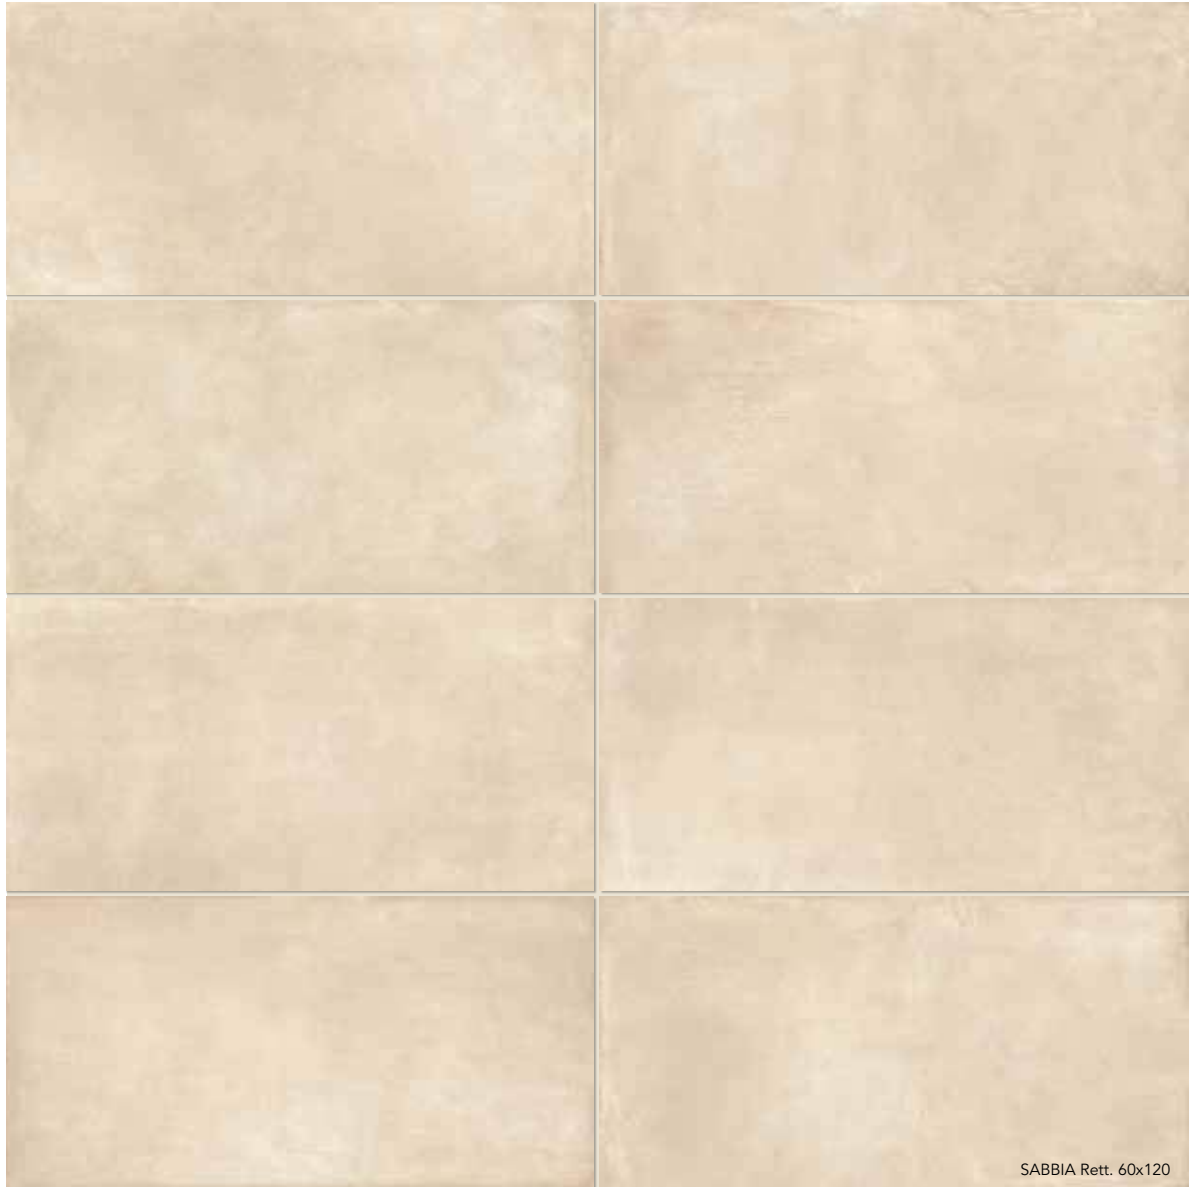

Light Concrete

Gres porcellanato effetto cemento
concrete-look / effet cime / ementoptik

LIGHT CONCRETE

GRES PORCELLANATO

PAVIMENTO | FLOOR TILES

FORMATO | SIZE
100x100 (40"x40") Rett.

FORMATO | SIZE
60x120 (24"x48") Rett.

FORMATO | SIZE
30x60 (12"x24") Rett.

FORMATO | SIZE
60x60 (24"x24") Rett.

LIGHT CONCRETE

GRES PORCELLANATO

PAVIMENTO | FLOOR TILES

SABBIA Rett. 100x100

SABBIA Rett. 60x120

SABBIA Rett. 60x60

SABBIA Rett.
30x60

LIGHT CONCRETE

GRES PORCELLANATO

PAVIMENTO | FLOOR TILES

PERLA Rett. 100x100

PERLA Rett. 60x120

PERLA Rett. 60x60

PERLA Rett.
30x60