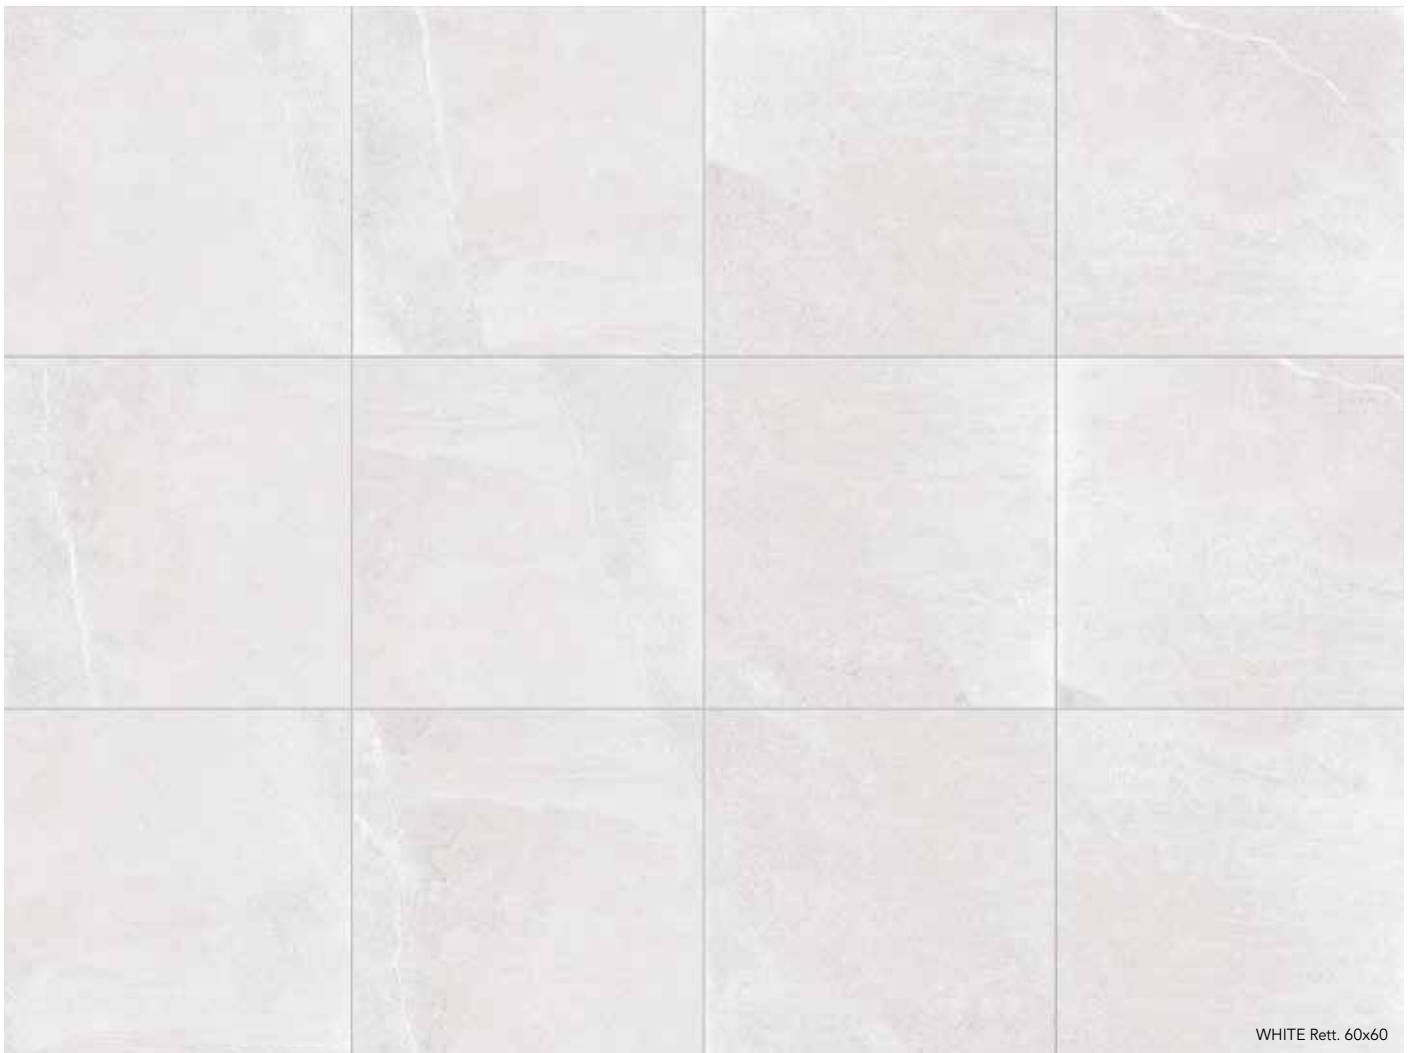

PAVIMENTO | FLOOR TILES

ET031R WHITE Rett. 60x120

ET011R WHITE Rett. 80x80
ET001R WHITE Rett. 60x60
ET051R WHITE R11 Rett. 60x60

ET006R WHITE Rett.
30x60
ET056R WHITE R11 Rett.
30x60

WHITE Rett. 60x60

ET033R BEIGE Rett. 60x120

ET013R BEIGE Rett. 80x80

ET003R BEIGE Rett. 60x60

ET053R BEIGE R11 Rett. 60x60

ET008R BEIGE Rett.

30x60

ET058R BEIGE R11 Rett.

30x60

ET032R GREY Rett. 60x120