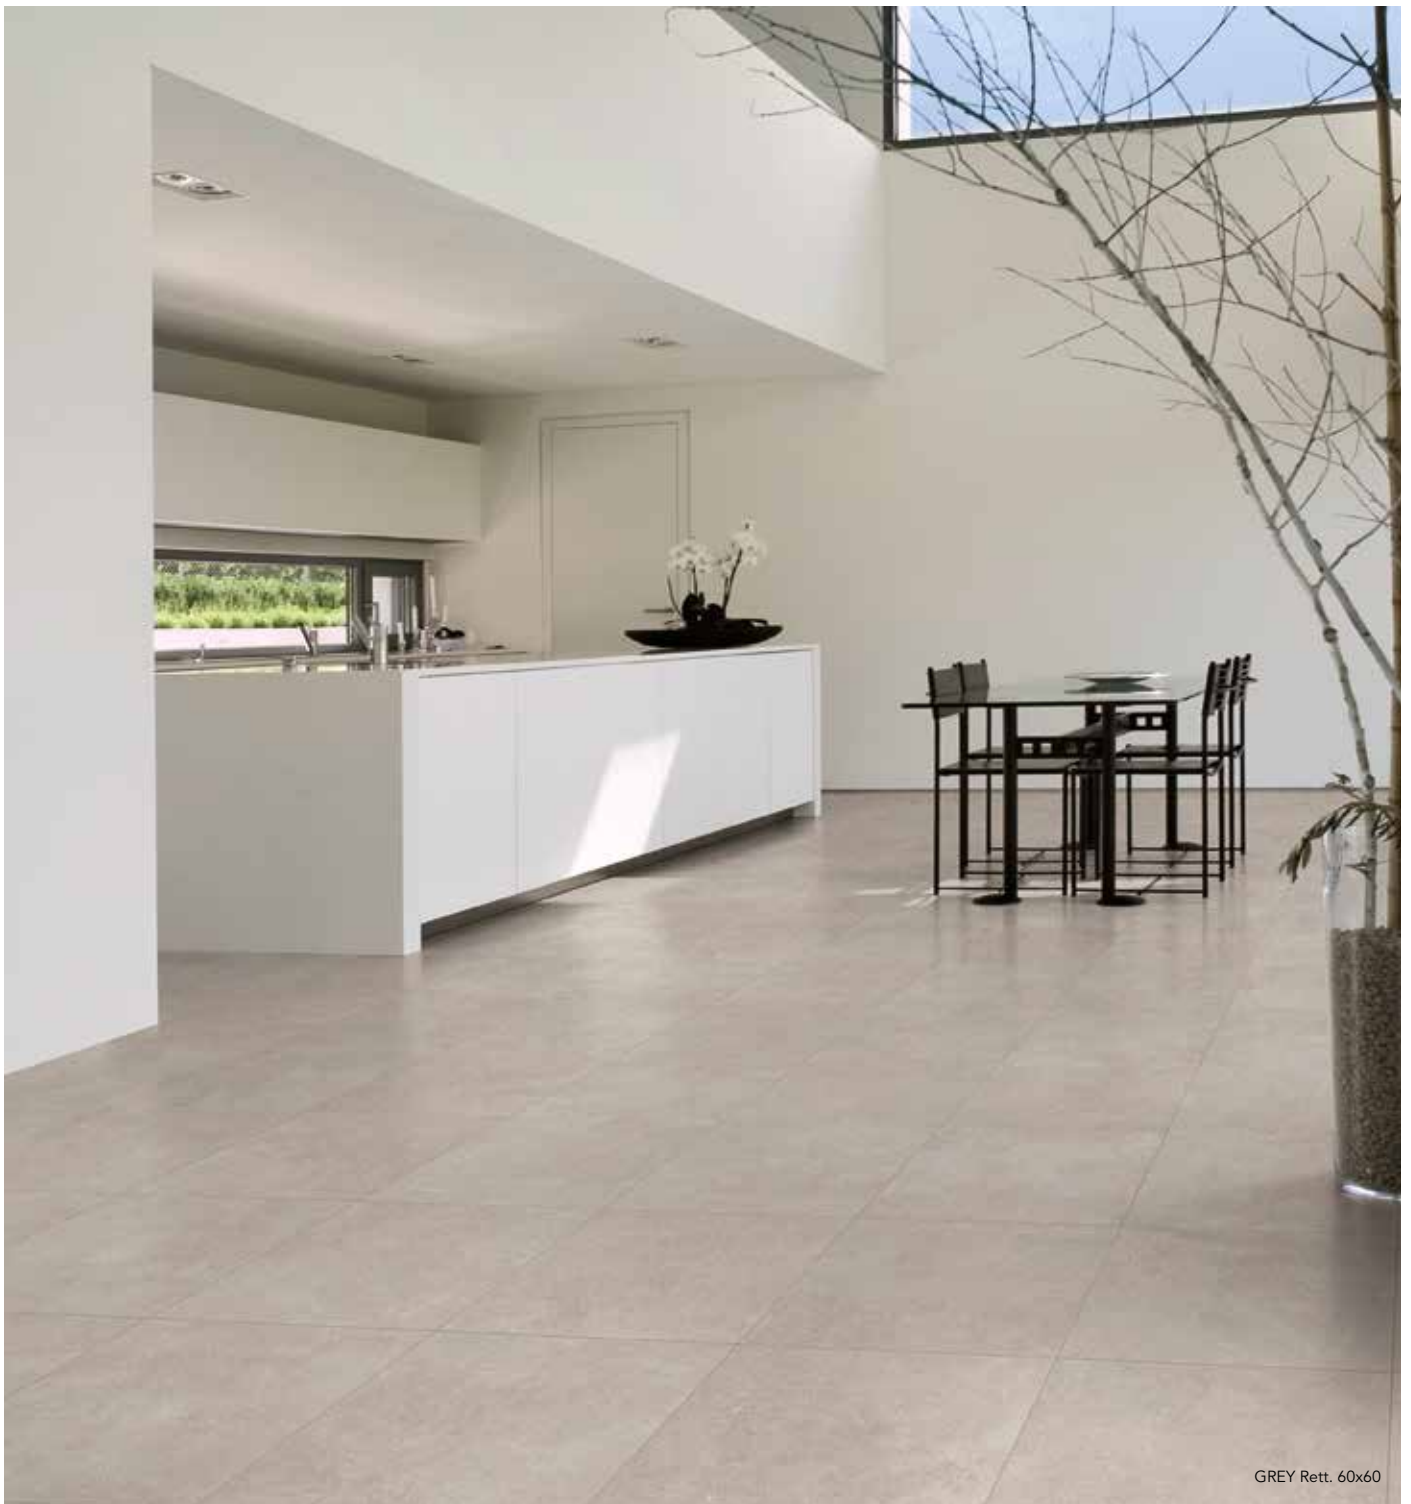

GREY Rett. 60x60

PEZZI SPECIALI
SPECIAL PIECES
PIÈCES SPÉCIALES
FORMTEILE

BATTISCOPIA
6,1x60
7x80
7x120

GRADONE
COSTA RETTA
30x120

SCATOLA | BOX

PALLET | PALLET

FORMAT/SIZE		PCS/BOX	M²/BOX	KG/BOX	BOX/PALLET	M²/PALLET	KG/PALLET
60x120 Rett. IN-OUT	9 mm	2	1,44	29,20	36	51,84	1051
80x80 Rett. IN	9 mm	2	1,28	25,50	40	51,20	1020
60x60 Rett. IN	9 mm	3	1,08	22,00	40	43,20	880
30x60 Rett. IN	9 mm	6	1,08	22,00	48	51,84	1056
30,5x61 OUT	9 mm	7	1,31	25,00	40	52,40	1000

- Il materiale indicato in tabella è venduto esclusivamente a scatole intere
- Minimum order for all the items shown on this packaging is a full box
- Les produits mentionnés dans le tableau sont vendus uniquement à la boîte entière
- Die Typen auf die Tabelle können nur in ganzen Krts verkauft sein