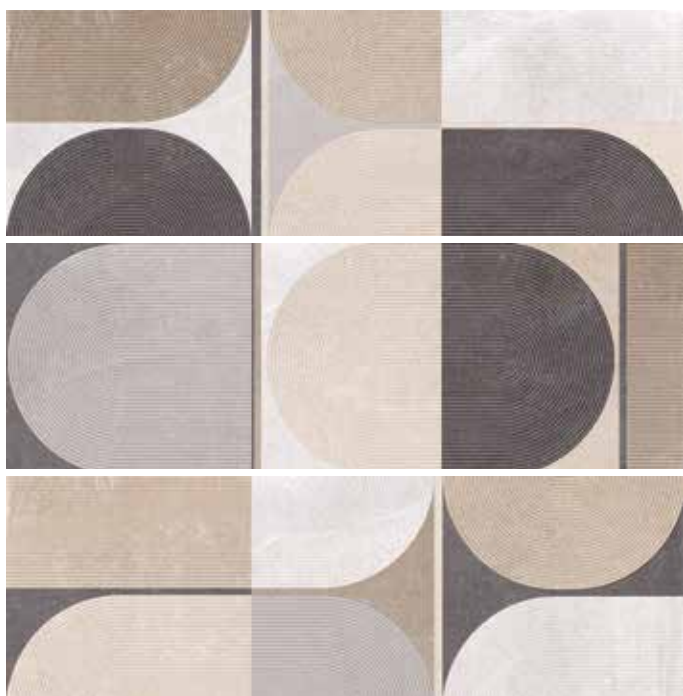

DARK Rett. 30x90

RIVESTIMENTO ABBINABILE A TUTTI I FORMATI DELLA SERIE ETERNITY A PAGINA 58

ETER RIVESTIMENTO

GRES PORCELLANATO

RIVESTIMENTO | WALL TILES

WHITE Rett. 30x90

WHITE Rett. 30x90

BEIGE Rett. 30x90

LINEAR MIX UP Rett. 30x90

BEIGE Rett. 30x90

BEIGE Rett. 30x90

RIVESTIMENTO ABBINABILE A TUTTI I FORMATI DELLA SERIE ETERNITY A PAGINA 58

LINEAR BEIGE Rett. 30x90

ETER RIVESTIMENTO

GRES PORCELLANATO

RIVESTIMENTO | WALL TILES

WHITE Rett. 30x90

WHITE Rett. 30x90

DECORO MIX UP Rett. 30x90

DECORO MIX UP Rett. 30x90

DARK Rett. 30x90

BEIGE Rett. 30x90

RIVESTIMENTO ABBINABILE A TUTTI I FORMATI DELLA SERIE ETERNITY A PAGINA 58

CASA della
PIASTRELLA