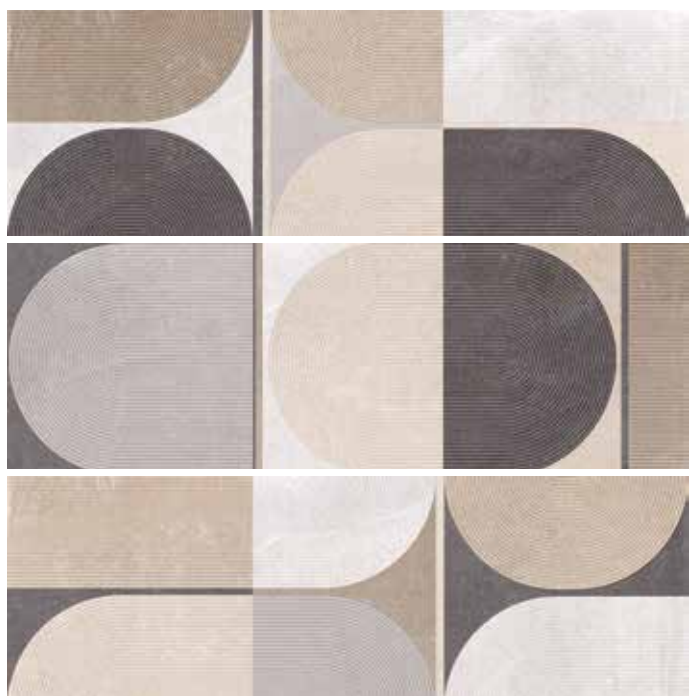

DARK Rett. 30x90

RIVESTIMENTO ABBINABILE A TUTTI I FORMATI DELLA SERIE ETERNITY A PAGINA 58

ETER RIVESTIMENTO

GRES PORCELLANATO

RIVESTIMENTO | WALL TILES

WHITE Rett. 30x90

WHITE Rett. 30x90

BEIGE Rett. 30x90

LINEAR MIX UP Rett. 30x90

BEIGE Rett. 30x90

BEIGE Rett. 30x90

RIVESTIMENTO ABBINABILE A TUTTI I FORMATI DELLA SERIE ETERNITY A PAGINA 58

LINEAR BEIGE Rett. 30x90

ETER RIVESTIMENTO

GRES PORCELLANATO

RIVESTIMENTO | WALL TILES

WHITE Rett. 30x90

WHITE Rett. 30x90

DECORO MIX UP Rett. 30x90

DECORO MIX UP Rett. 30x90

DARK Rett. 30x90

BEIGE Rett. 30x90

RIVESTIMENTO ABBINABILE A TUTTI I FORMATI DELLA SERIE ETERNITY A PAGINA 58

CASA della
PIASTRELLA