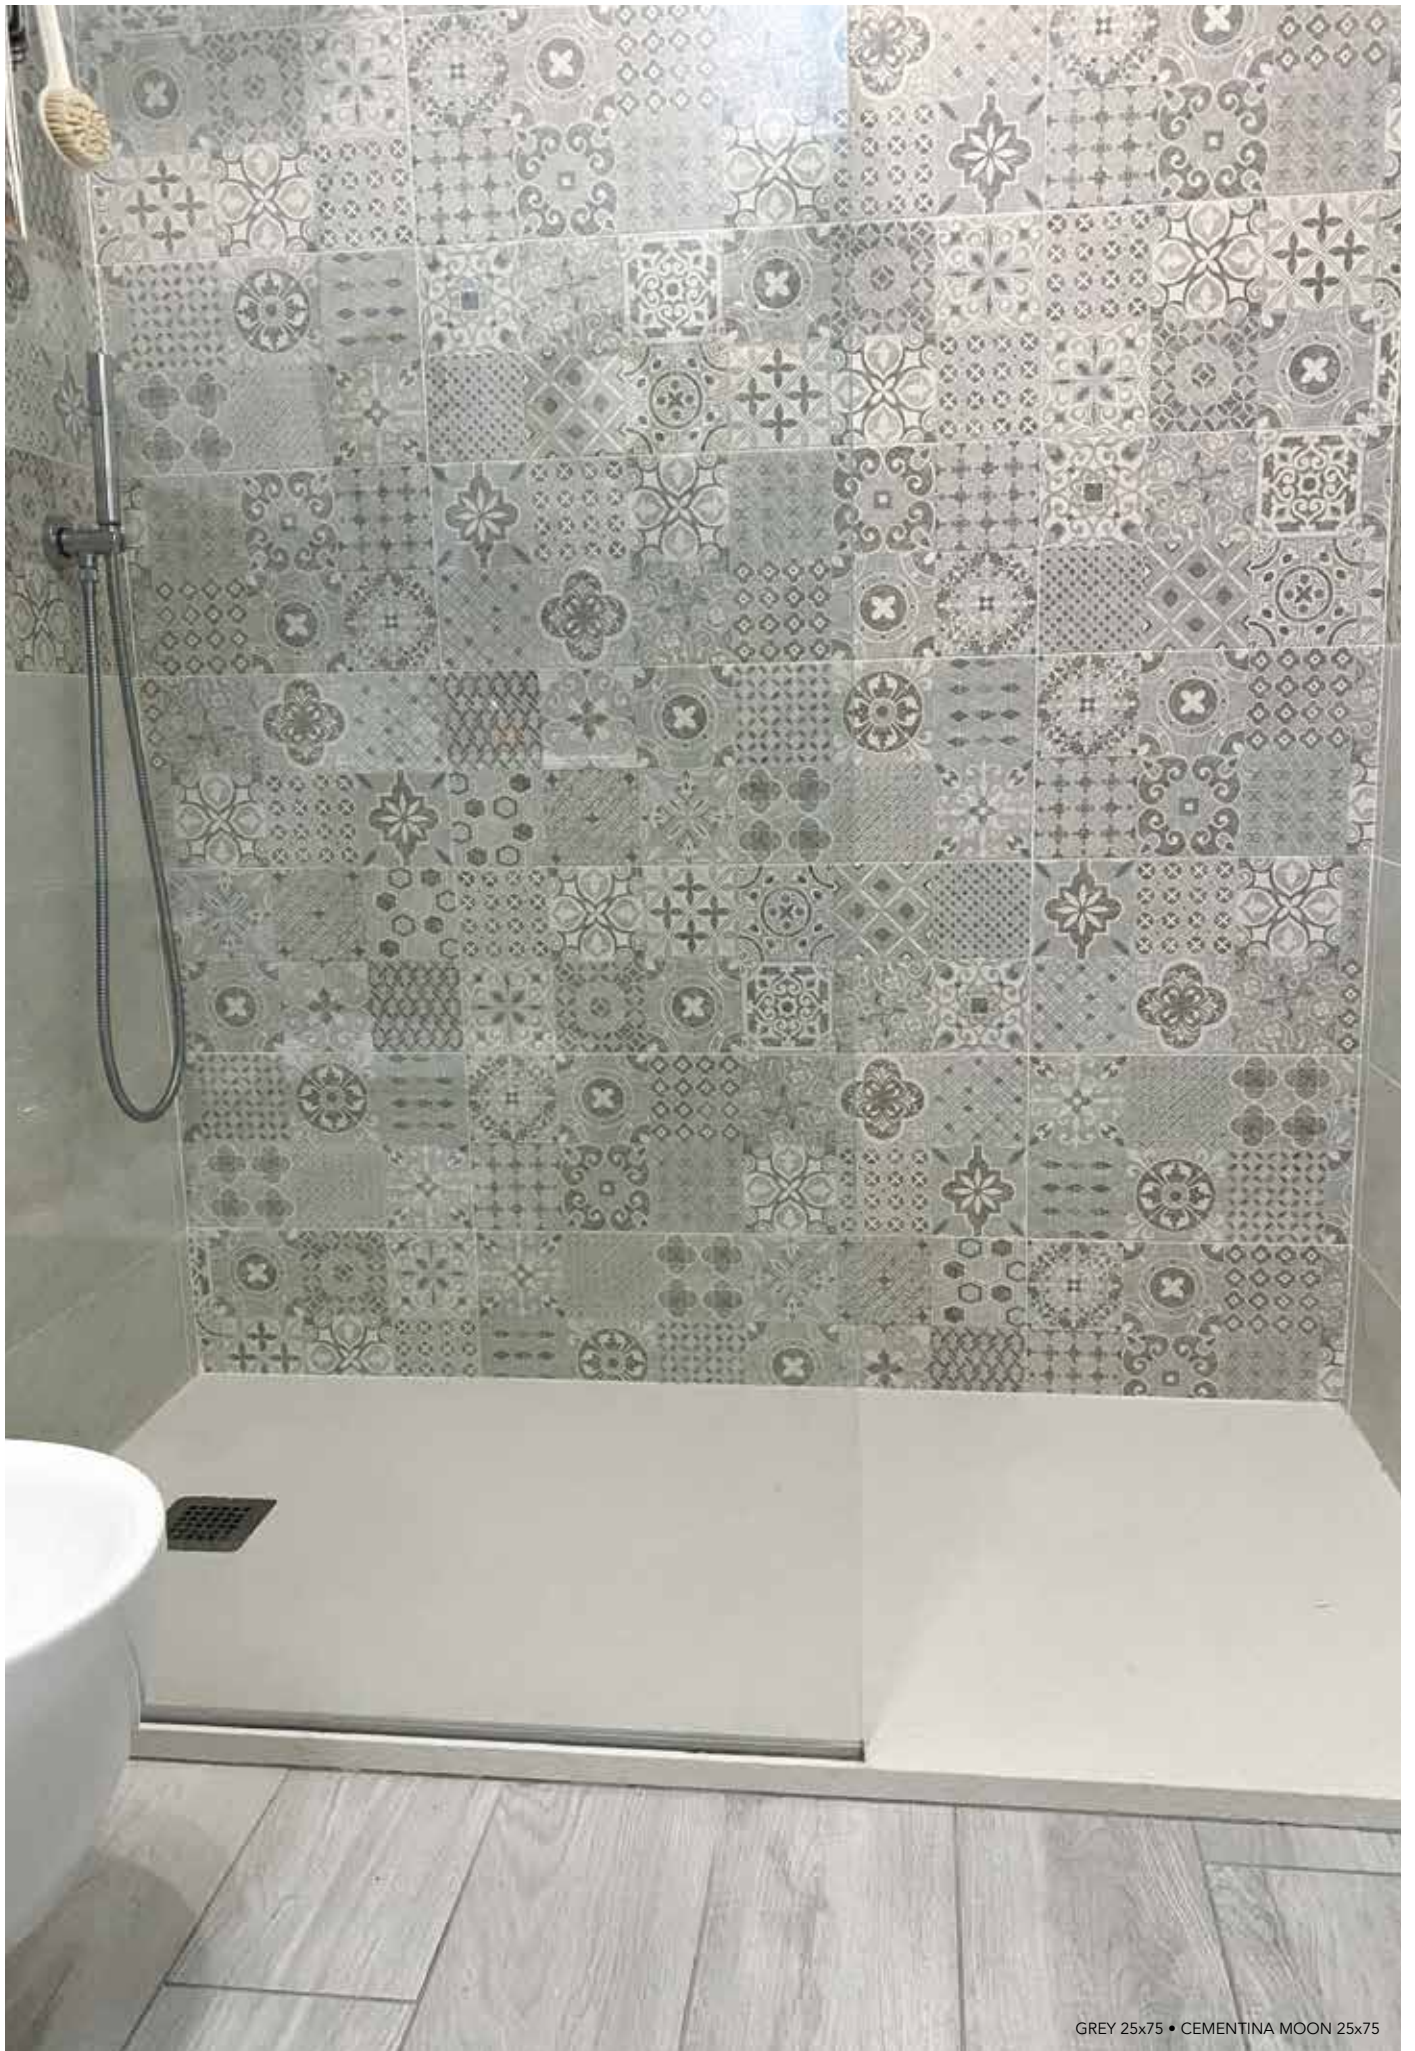

Masi

Gres porcellanato effetto pietra
stone-look / effet pierre / steinoptik

MASI

PASTA BIANCA

RIVESTIMENTO | WALL TILES

FORMATO | SIZE

25x75 (10"x30")

FORMAT/SIZE	 9 mm	 SCATOLA BOX			 PALLET PALLET		
		PCS/BOX	M ² /BOX	KG/BOX	BOX/PALLET	M ² /PALLET	KG/PALLET
25x75	9 mm	7	1,31	18,55	45	58,95	835

ICE 25x75

ICE 25x75

MMURETTO GREY 25x75

CEMENTINA MOON 25x75

GREY 25x75

GREY 25x75

PAVIMENTI CONSIGLIATI • RECOMMENDED FLOORS • SOLS RECOMMANDÉS • EMPFOHLENE BODENFLIESEN

DECK SBIANCATO PAG. 88

ETER PAV. GREY PAG. 58

MILK 25x75

MILK 25x75

MURETTO BEIGE 25x75

CEMENTINA SUN 25x75

BEIGE 25x75

BEIGE 25x75

PAVIMENTI CONSIGLIATI • RECOMMENDED FLOORS • SOLS RECOMMANDÉS • EMPFOHLENE BODENFLIESEN