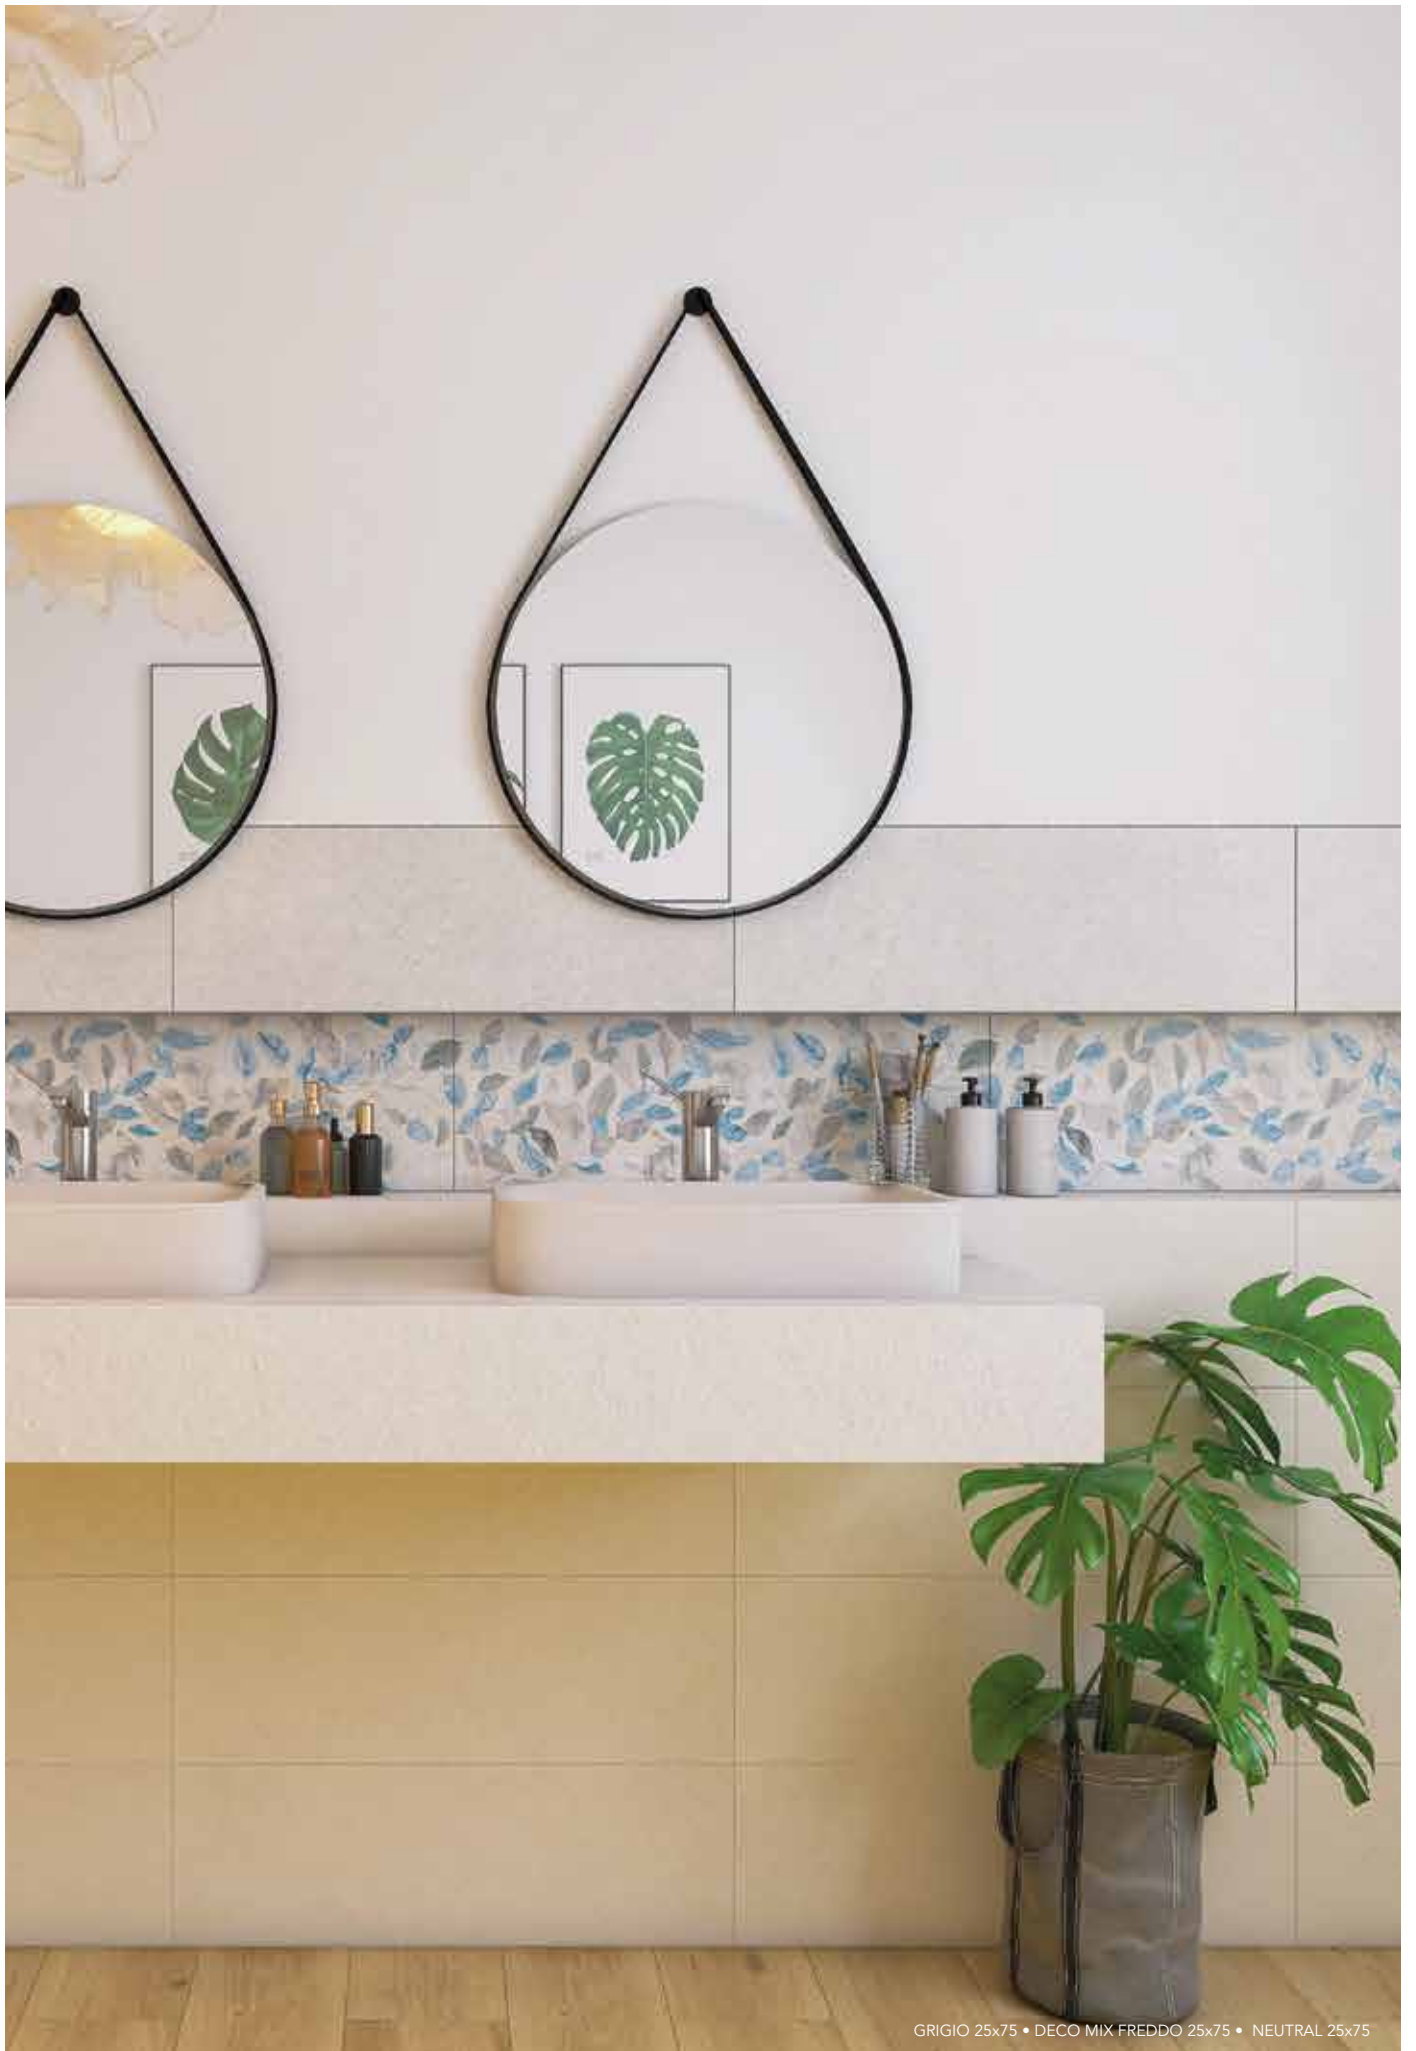

Lunar

Gres porcellanato effetto cemento
concrete-look / effet cime / zementoptik

LUNAR

PASTA BIANCA

RIVESTIMENTO | WALL TILES

FORMATO | SIZE

25x75 (10"x30")

 SCATOLA | BOX

NEUTRAL 25X75

NEUTRAL 25X75

DECO MIX FREDDO 25x75

DECO MIX CALDO 25x75

GRIGIO 25X75

BEIGE 25X75

DECO MIX FREDDO 25x75

DECO MIX CALDO 25x75