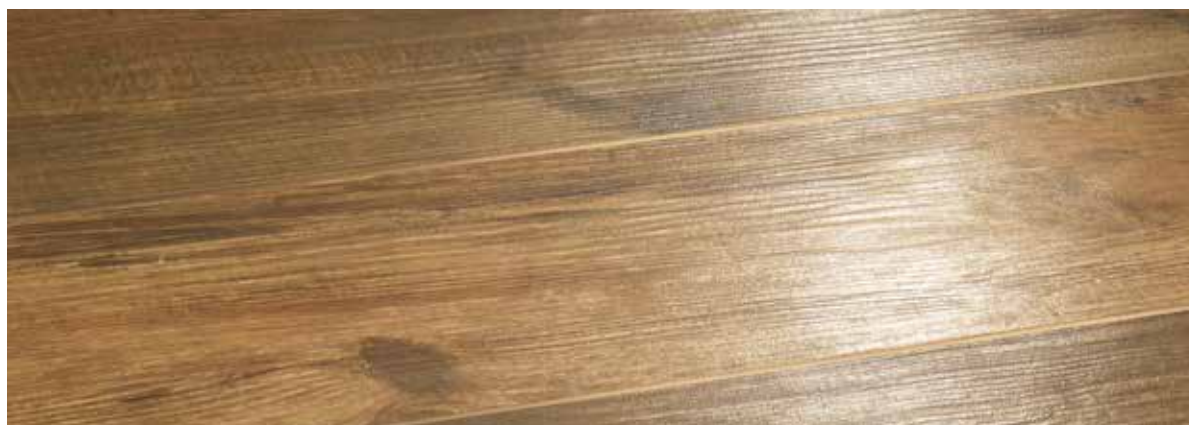

TOPAZIO Rett. 30x120
TOPAZIO Rett. 20x120
TOPAZIO R11 Rett. 20x120

SCATOLA | BOX

PALLET | PALLET

FORMAT/SIZE		PCS/BOX	M²/BOX	KG/BOX	BOX/PALLET	M²/PALLET	KG/PALLET
30x120 Rett.	10 mm	4	1,44	32,00	24	34,56	768
20x120 Rett. - R11	10 mm	4	0,96	21,50	48	46,08	1032

- Il materiale indicato in tabella è venduto esclusivamente a scatole intere
- Minimum order for all the items shown on this packaging is a full box
- Les produits mentionnés dans le tableau sont vendus uniquement à la boîte entière
- Die Typen auf die Tabelle können nur in ganzen Krts verkauft sein