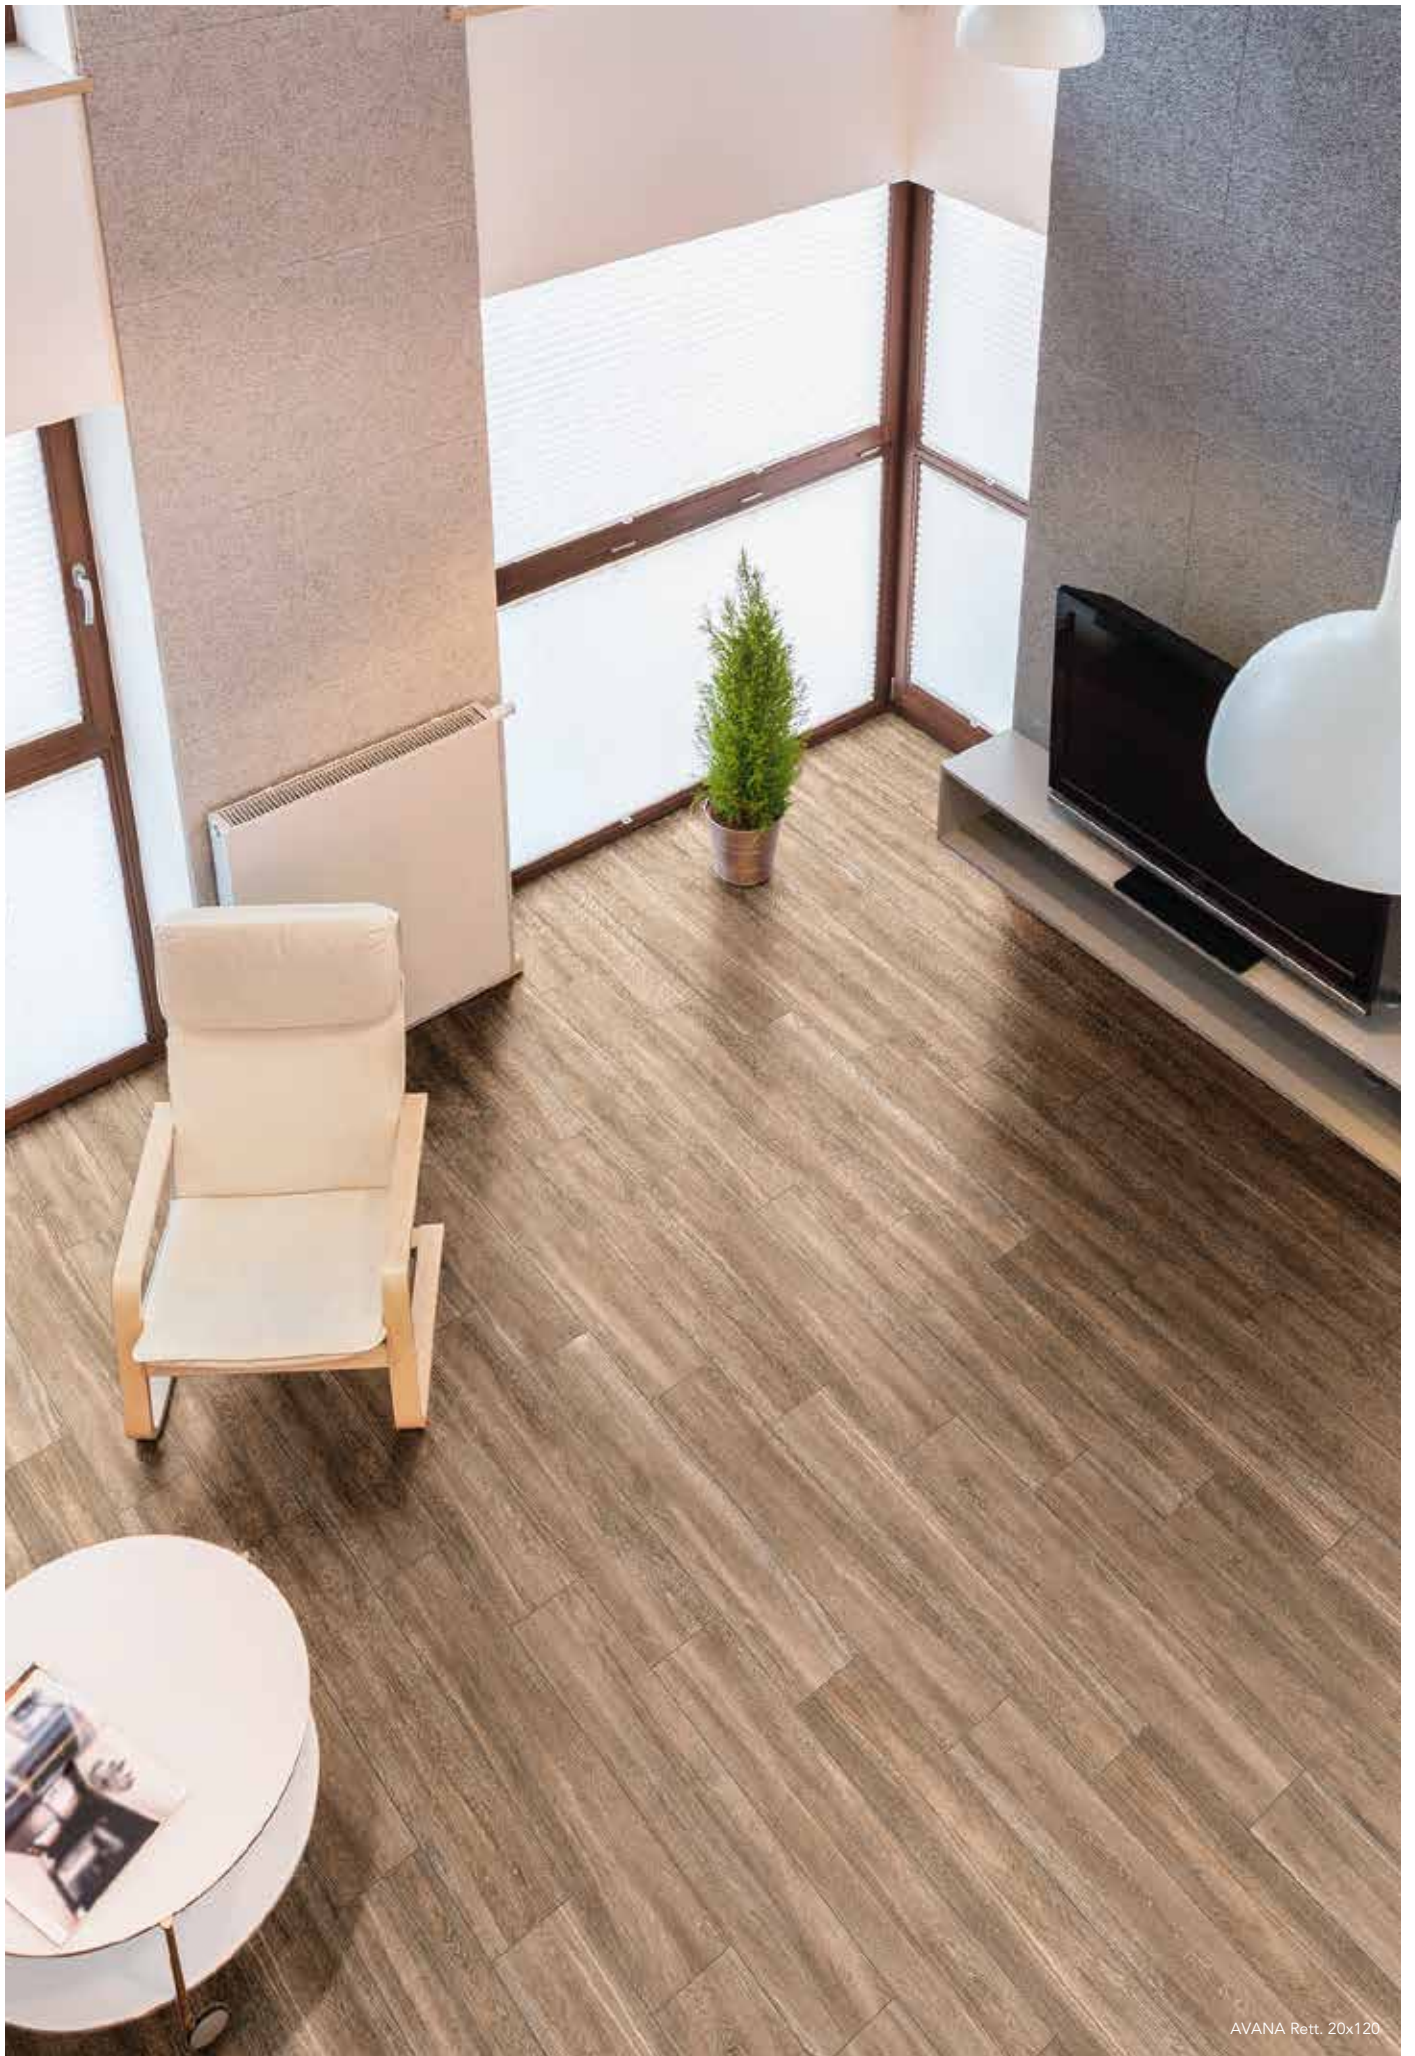

# WOOD SOFT

GRES PORCELLANATO

PAVIMENTO | FLOOR TILES

FORMATO | SIZE

30x120 (12"x48") Rett.

FORMATO | SIZE

20x120 (8"x48") Rett.

20x120 (8"x48") R11 Rett.